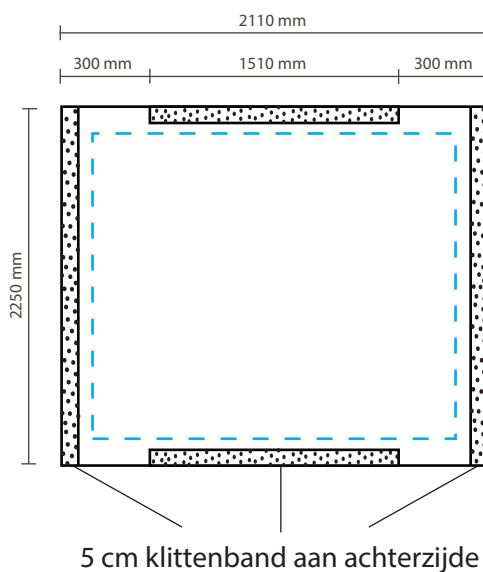

Werkelijke grootte visueel:

2110 \* 2250mm (B/H)