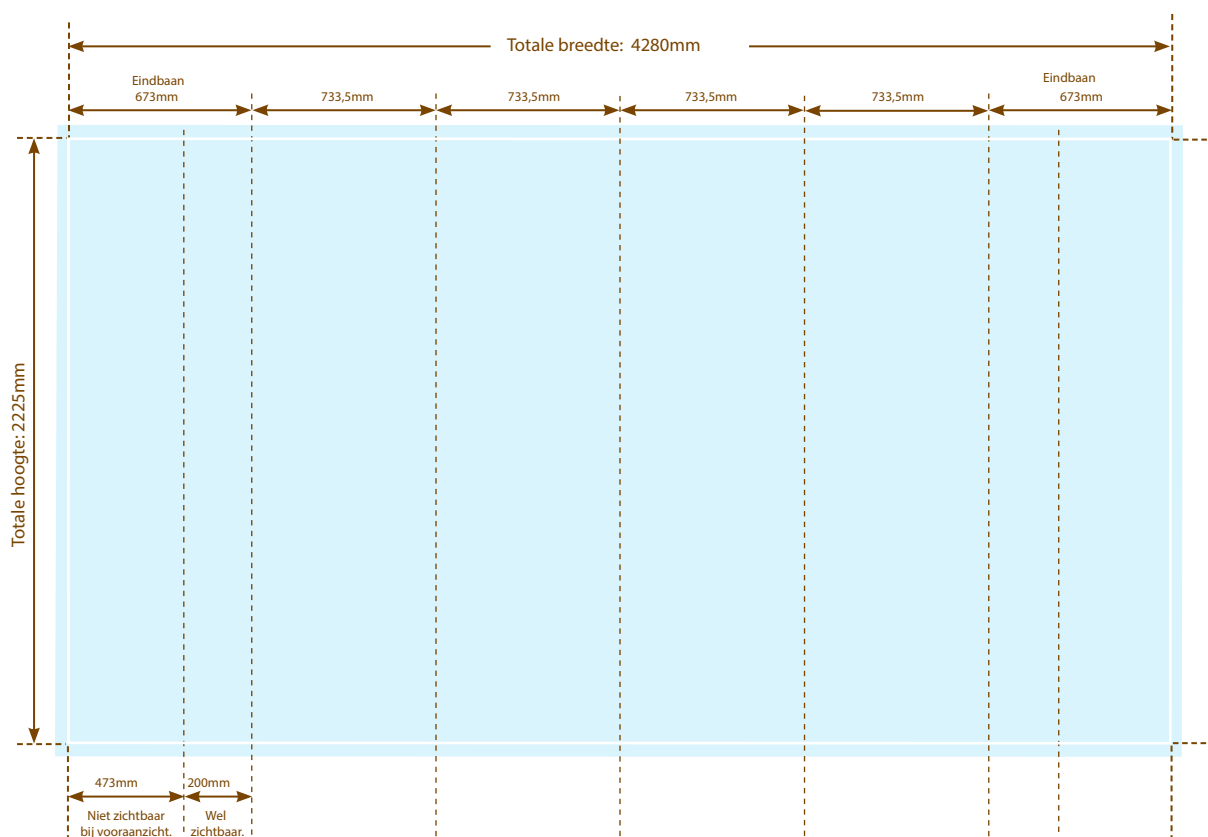

Opmaak

Formaat: b. 4280 mm x h. 2225 mm.

Formaat inclusief afloop: b. 4300 mm x h. 2245 mm.

Let op: de 673 mm aan de linker- en rechterzijde zijn de eindbanen. Deze buigen rond het systeem en zijn niet geheel zichtbaar aan de voorzijde. Houd hiermee rekening met de opmaak! (zie opmaakstramien)

Bij voorkeur opmaken in Adobe Illustrator, Indesign of Photoshop.

Digitale bestand

Voorwaarden voor het digitale bestand:

- Het bestand opslaan als een .PDF
- Zet de tekst om naar letteromtrekken/outlines.
- Aanlevering bestanden in CMYK kleurmodus
- PMS kleuren omrekenen naar CMYK
- Indien u op schaal aanmaakt niet vergeten de schaal te vermelden naast het document
- Voor optimaal beeldresultaat adviseren wij afbeeldingen tenminste 100 dpi ware grootte aan te leveren.
- Bij gebruik van transparantie, document aanleveren op ware grootte.
- Geef eventuele opmerkingen op een aparte bijlage.
- Let op met verloop/gradiënt als u met Illustrator werkt.

Informatiedragers

Aan te leveren medium:

- E-mail (<10 mb) info@beurswandwereld.nl
- Online (bv. www.wetransfer.com)