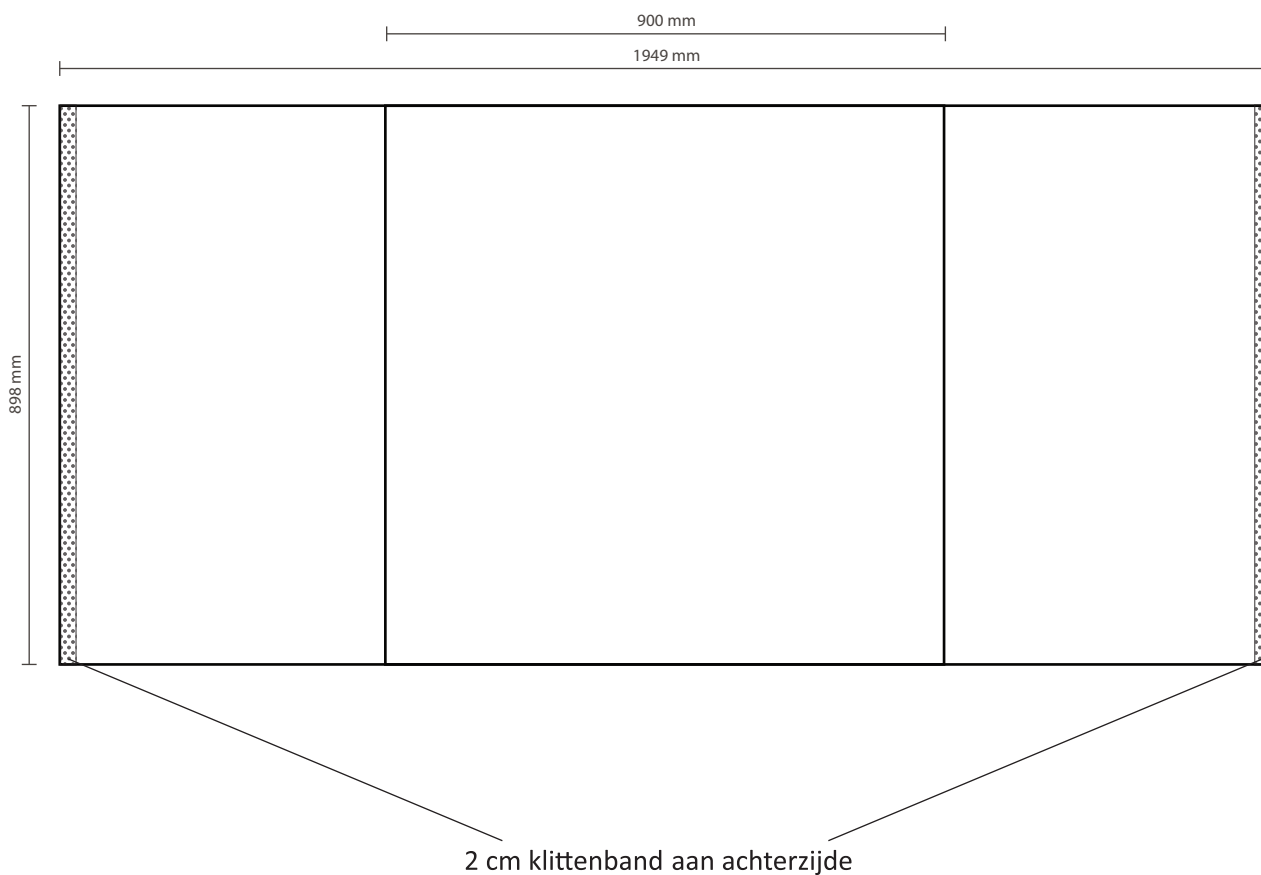

 **Opmaak**

Formaat: b. 1949 mm x h. 898 mm.

**Let op dat er 900mm zichtbaar is aan de voorzijde!**

Formaat inclusief afloop: b. 1969 mm x h. 918 mm.

Bij voorkeur opmaken in Adobe Illustrator, Indesign of Photoshop.