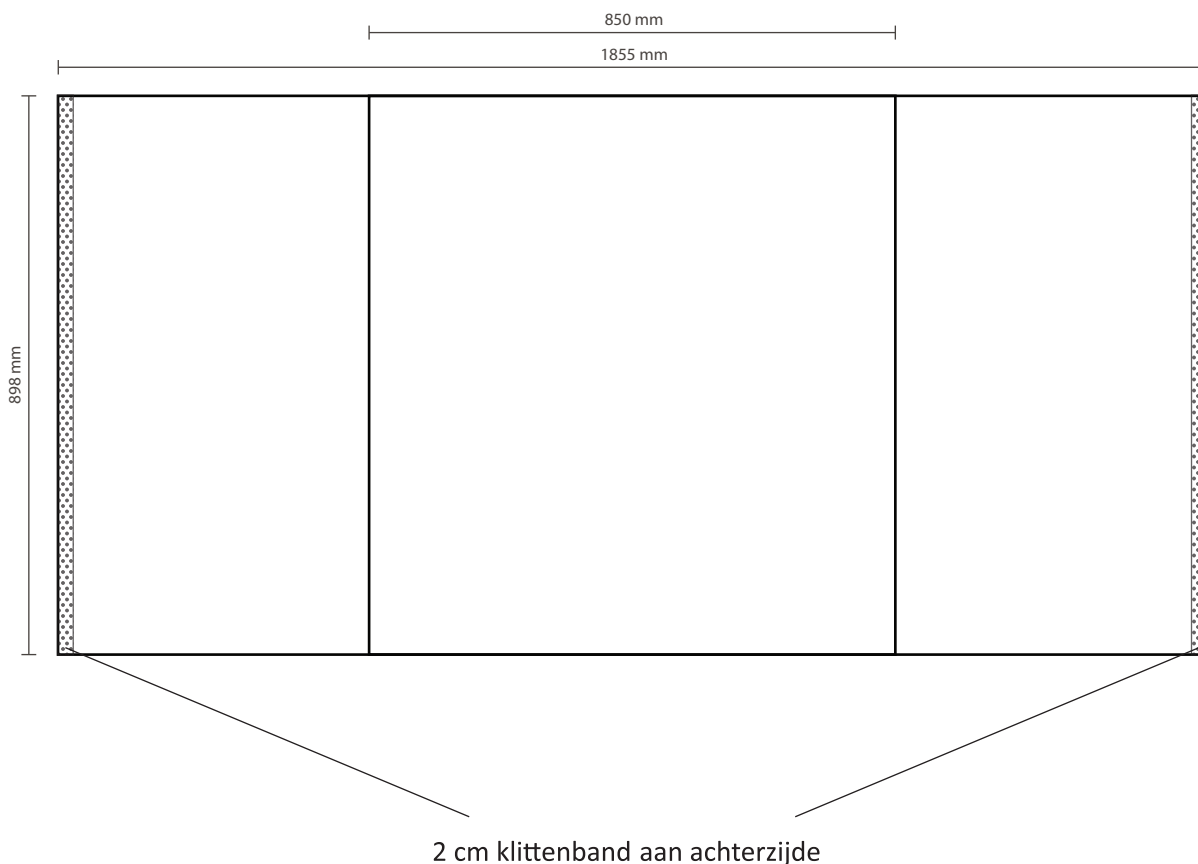

 **Opmaak**

Formaat: b. 1855 mm x h. 898 mm.

Let op dat er 850mm zichtbaar is aan de voorzijde!

Formaat inclusief afloop: b. 1875 mm x h. 918 mm.

Bij voorkeur opmaken in Adobe Illustrator, Indesign of Photoshop.