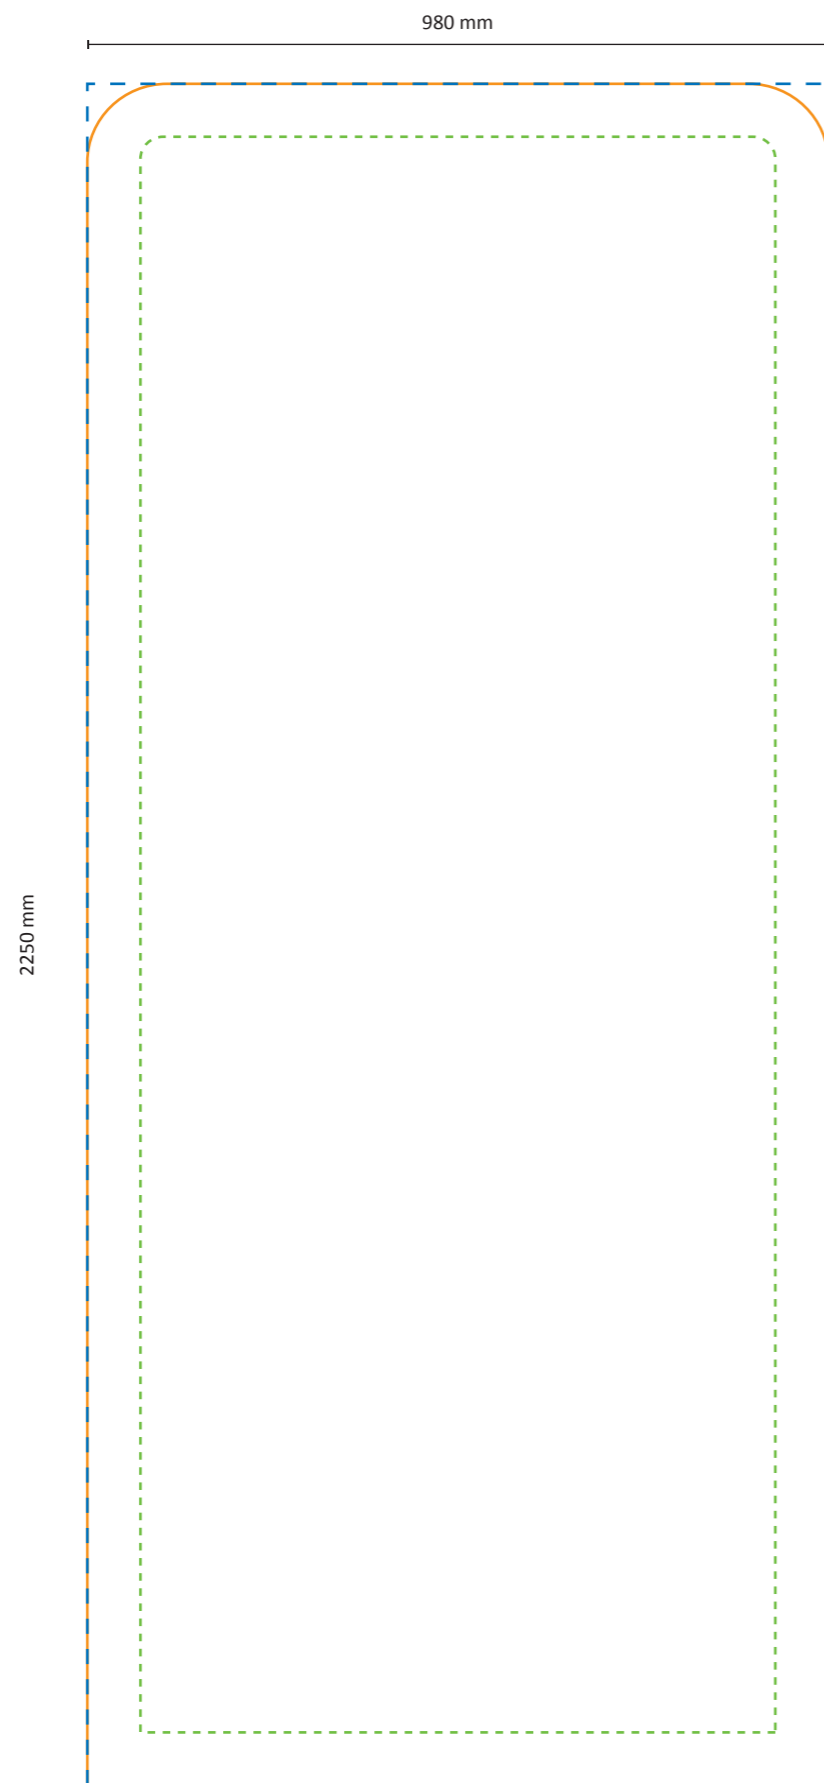

Opmaak bestand

De **blauwe stippellijn** is de outline van het document.

Er wordt geconfectioneerd op de **oranje lijn**. Dit is het netto eindformaat.

Belangrijke teksten en afbeeldingen moeten binnen de **groene lijn** geplaatst worden i.v.m. de confectionie. De afstand tussen de groene en oranje lijn is **7cm**.

Aanleveren bestand

- 1: Verwijder alle afmetingen en hulplijnen (oranje, groen en blauw)
- 2: Standaard is de achterzijde van het doek wit.
- 3: Op ware grootte in één PDF via E-mail / WeTransfer.

Digitale bestand

Informatiedragers

Aan te leveren medium:

- E-mail (<10 mb) info@beurswandwereld.nl
- Online (bv. www.wetransfer.com)

Werkelijke grootte van de print: 980 * 2250 mm (B/H)

Schaal 1:10