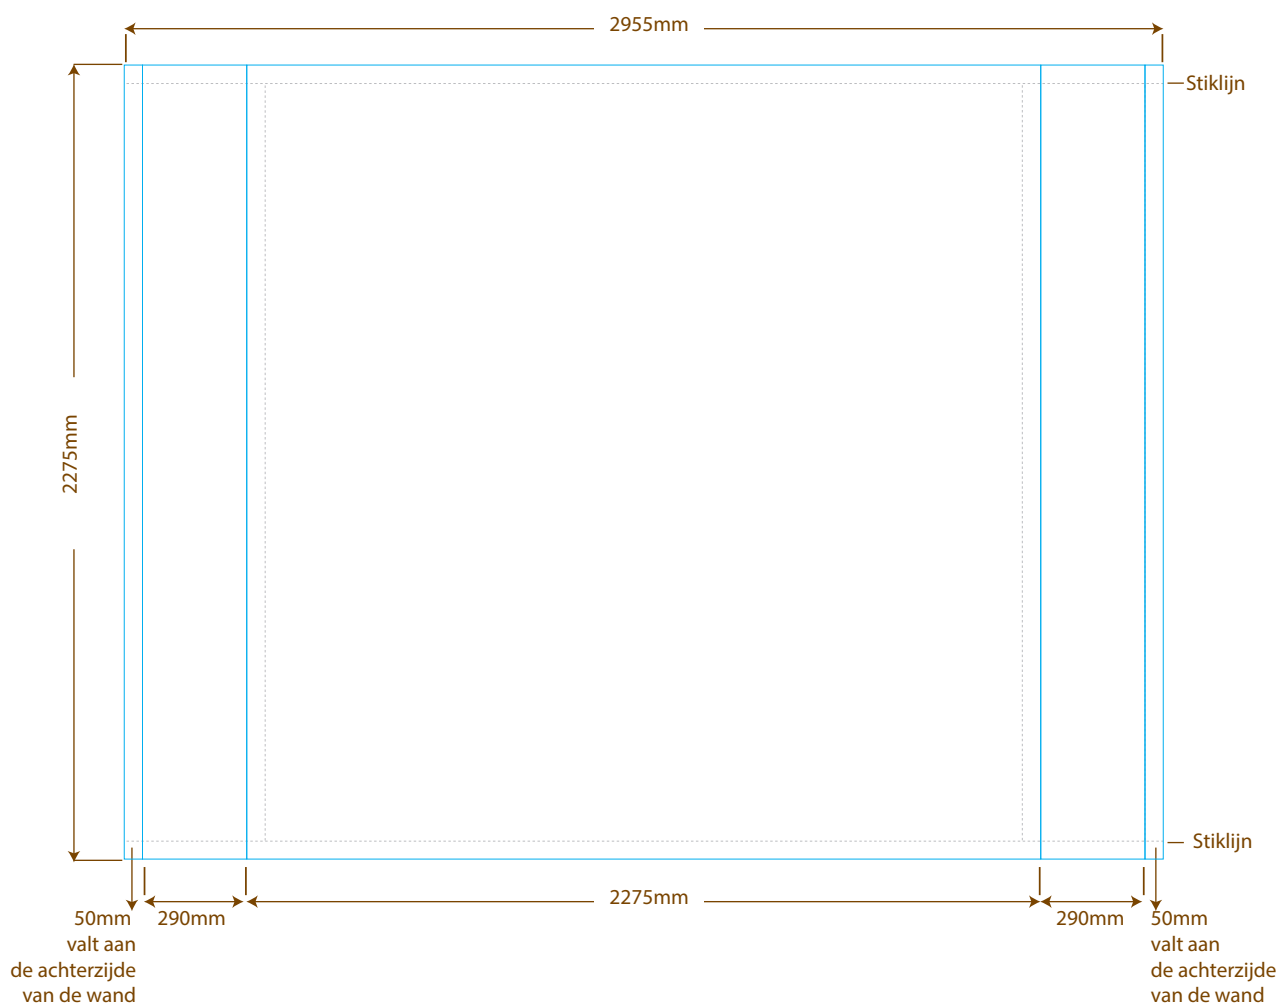

Opmaak

Formaat: b. 2955 mm x h. 2275 mm.

Let op dat de tekst en logo's binnen de stiklijnen vallen!
De 340mm aan de linker- en rechterzijde zijn de zijkanten!

Formaat inclusief afloop: b. 2995 mm x h. 2315 mm.

Bij voorkeur opmaken in Adobe Illustrator, Indesign of Photoshop.

Digitale bestand

Voorwaarden voor het digitale bestand:

- Het bestand opslaan als een .PDF
- Zet de tekst om naar letteromtrekken/outlines.
- Aanlevering bestanden in CMYK kleurmodus
- PMS kleuren omrekenen naar CMYK
- Indien u op schaal aanmaakt niet vergeten de schaal te vermelden naast het document
- Voor optimaal beeldresultaat adviseren wij afbeeldingen tenminste 100 dpi ware grootte aan te leveren.
- Bij gebruik van transparantie, document aanleveren op ware grootte.
- Geef eventuele opmerkingen op een aparte bijlage.
- Let op met verloop/gradient als u met Illustrator werkt.

Informatiedragers

Aan te leveren medium:

- E-mail (<10 mb) info@beurswandwereld.nl
- Online (bv. www.wetransfer.com)