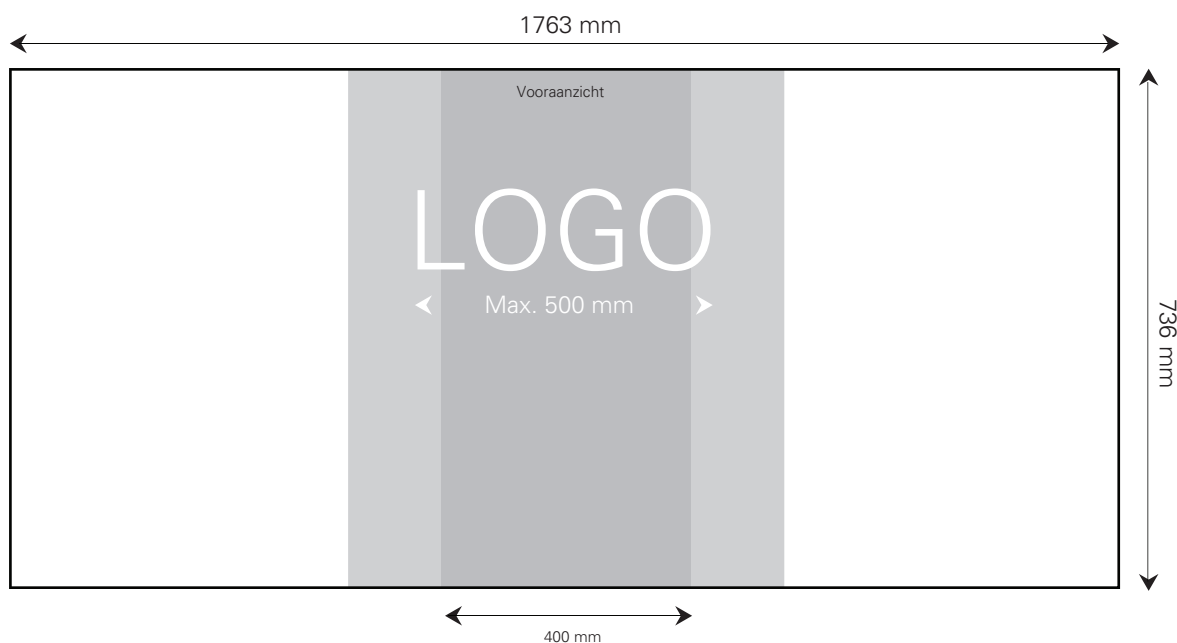

 **Opmaak**

Formaat: b. 1763 mm x h. 736 mm.

Formaat inclusief afloop: b. 1783 mm x h. 756 mm.

Let op: Logo niet groter dan 500mm (zie opmaakstramien)

Bij voorkeur opmaken in Adobe Illustrator, Indesign of Photoshop.